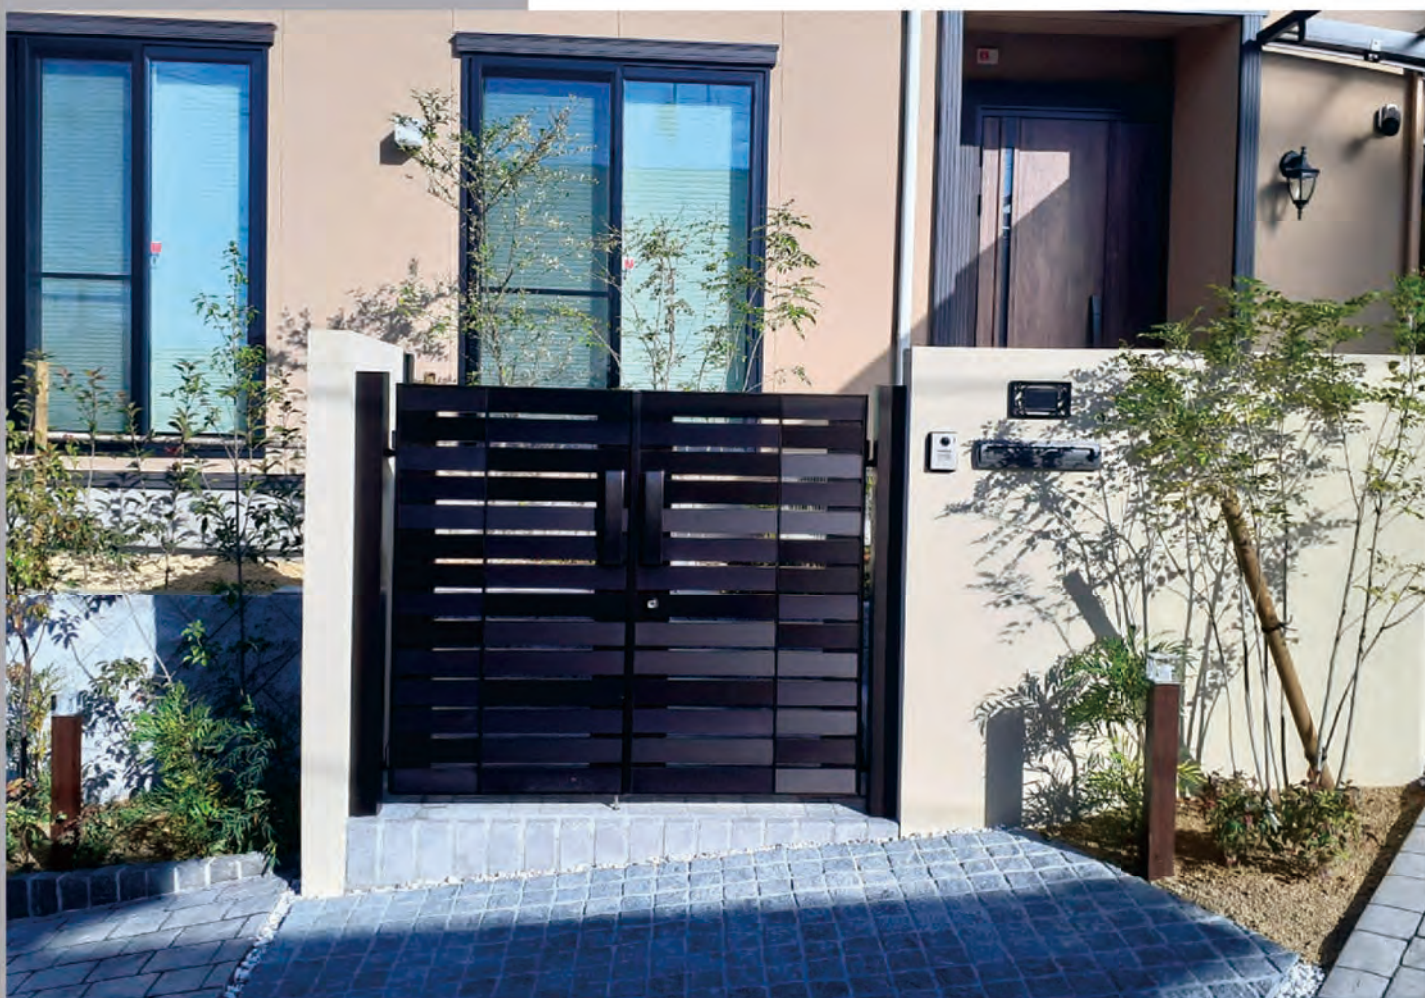

Rise

Exterior Style Book

施工事例

シンプルデザイン

Simple

II 840~860

Rise

Total Exterior Pro Shop

CASE

野洲市
T邸

840

Rise

Total Exterior Pro Shop

CASE

栗東市
S邸

841

Rise

Total Exterior Pro Shop

CASE

亀岡市
K邸

842

Rise

Total Exterior Pro Shop

CASE

Total Exterior Pro Shop

CASE

山科区
Y 邸

860

Rise

Exterior Style Book