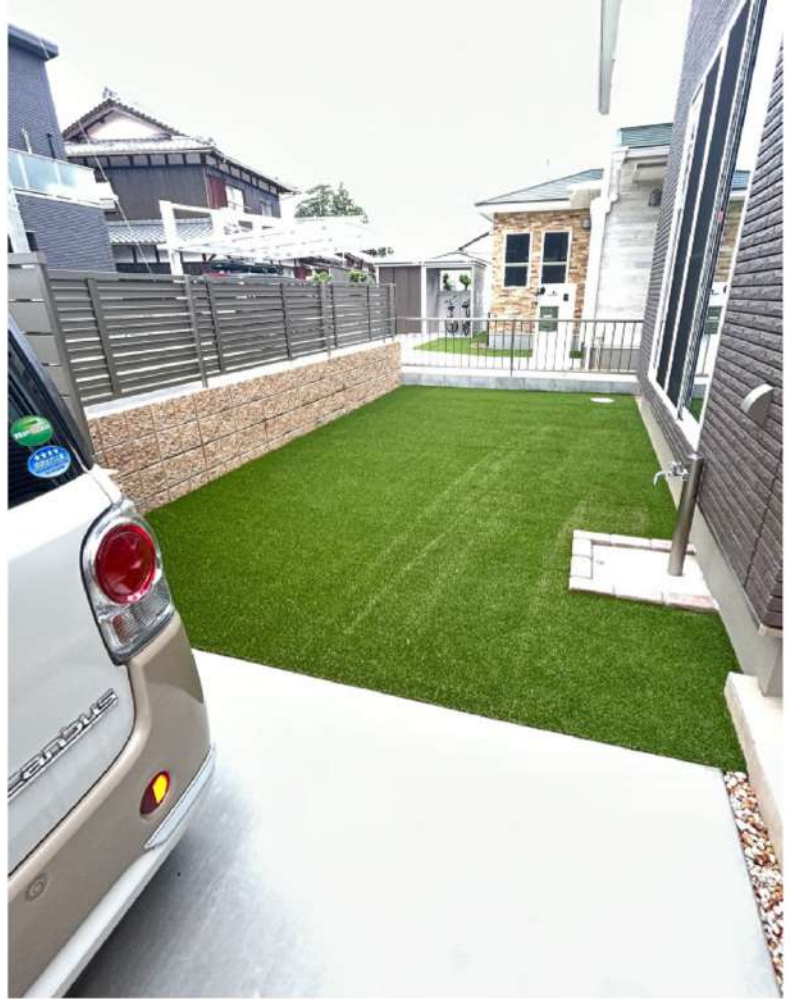

Rise

Total Exterior Pro Shop

CASE

栗東市
T邸

982